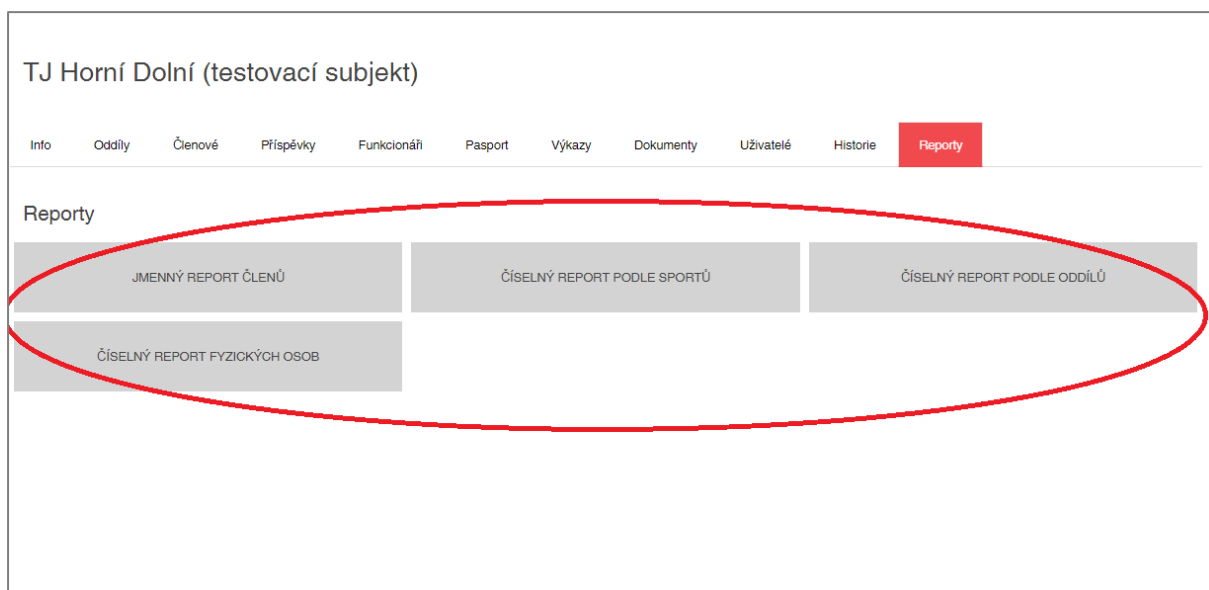

**MANUÁL PRO PRÁCI
S INFORMAČNÍM SYSTÉMEM
ČESKÉ UNIE SPORTU**

6. ČÁST

SEKCE „REPORTY“ A „HISTORIE“

(určeno pro správce TJ/SK a správce oddílu)

Sekce „Reporty“ pro správce TJ/SK obsahuje čtyři reporty: jmenný report, číselný podle sportů (ve většině případů bude obsahovat stejné výsledky jako report podle oddílů), číselný report podle oddílů, číselný report podle fyzických osob (jeden člověk pouze jednou v daném subjektu).

Každý z těchto reportů má dva důležité filtry – **zdroj dat** a **vztažné datum**. Filtr „**Zdroj dat**“ vybírá, z jakých dat bude report vycházet. Na výběr jsou dvě možnosti - z aktuálních dat, které jsou v systému anebo z dat, které byly v systému k poslednímu dni předcházejícího roku. Filtr „**Vztažné datum**“ určuje, k jakému dni se počítají zadané věkové kategorie. Chcete-li vyjet report k 31. 12. předcházejícího roku, je potřeba vybrat nejen ve filtru „Zdroj dat“ Zálohu k 31. 12., ale i ve filtru „Vztažné datum“ zadat 31. 12. předcházejícího roku. Pokud tak neučiníte, mládežnická statistika se tak může velmi lišit, protože k dnešnímu dni spadá do věkové kategorie jiný počet osob než k 31. 12.