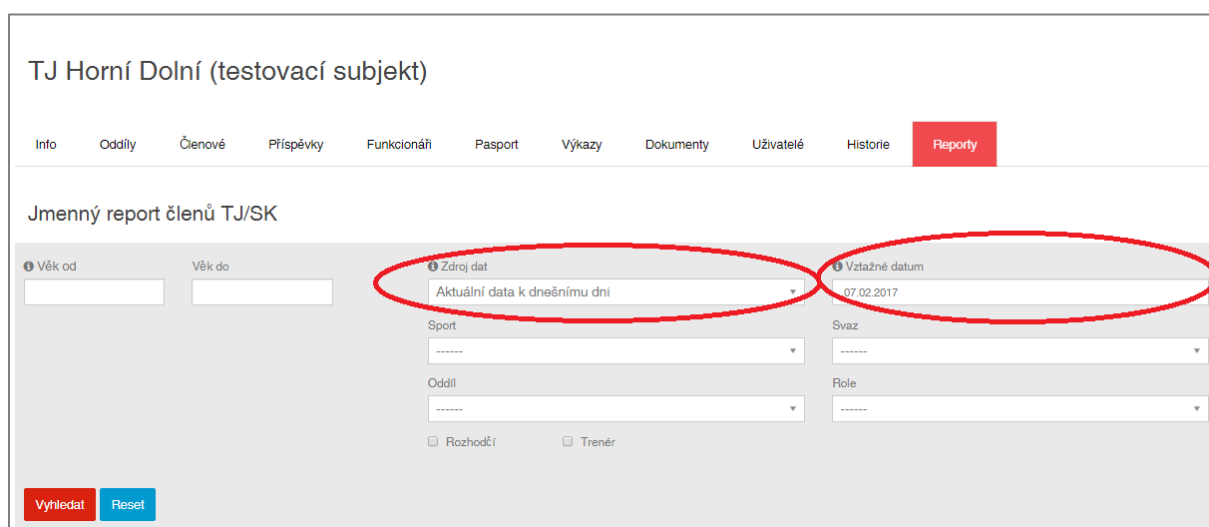

**MANUÁL PRO PRÁCI
S INFORMAČNÍM SYSTÉMEM
ČESKÉ UNIE SPORTU**

6. ČÁST

SEKCE „REPORTY“ A „HISTORIE“

(určeno pro správce TJ/SK a správce oddílu)

Sekce „Reporty“ pro správce TJ/SK obsahuje čtyři reporty: jmenný report, číselný podle sportů (ve většině případů bude obsahovat stejné výsledky jako report podle oddílů), číselný report podle oddílů, číselný report podle fyzických osob (jeden člověk pouze jednou v daném subjektu).

Každý z těchto reportů má dva důležité filtry – **zdroj dat** a **vztažné datum**. Filtr „**Zdroj dat**“ vybírá, z jakých dat bude report vycházet. Na výběr jsou dvě možnosti - z aktuálních dat, které jsou v systému anebo z dat, které byly v systému k poslednímu dni předcházejícího roku. Filtr „**Vztažné datum**“ určuje, k jakému dni se počítají zadané věkové kategorie. Chcete-li vyjet report k 31. 12. předcházejícího roku, je potřeba vybrat nejen ve filtru „Zdroj dat“ Zálohu k 31. 12., ale i ve filtru „Vztažné datum“ zadat 31. 12. předcházejícího roku. Pokud tak neučiníte, mládežnická statistika se tak může velmi lišit, protože k dnešnímu dni spadá do věkové kategorie jiný počet osob než k 31. 12.

Věkové kategorie se zadávají následujícím způsobem. Pokud chci zahrnout včetně daného věku, uvádím vždy věk o číslo větší než je mou požadovaný věk. Tedy pokud chci 0 – 14 včetně, zadávám 0 - 19. Příklad: Chci statistiku 0 – 14 včetně, 15 – 18 včetně a ostatní. Zadáme následovně viz obrázek níže. Vrchní hranici zadávat nemusíme, systém ji má automaticky nastavenou na 150 let.